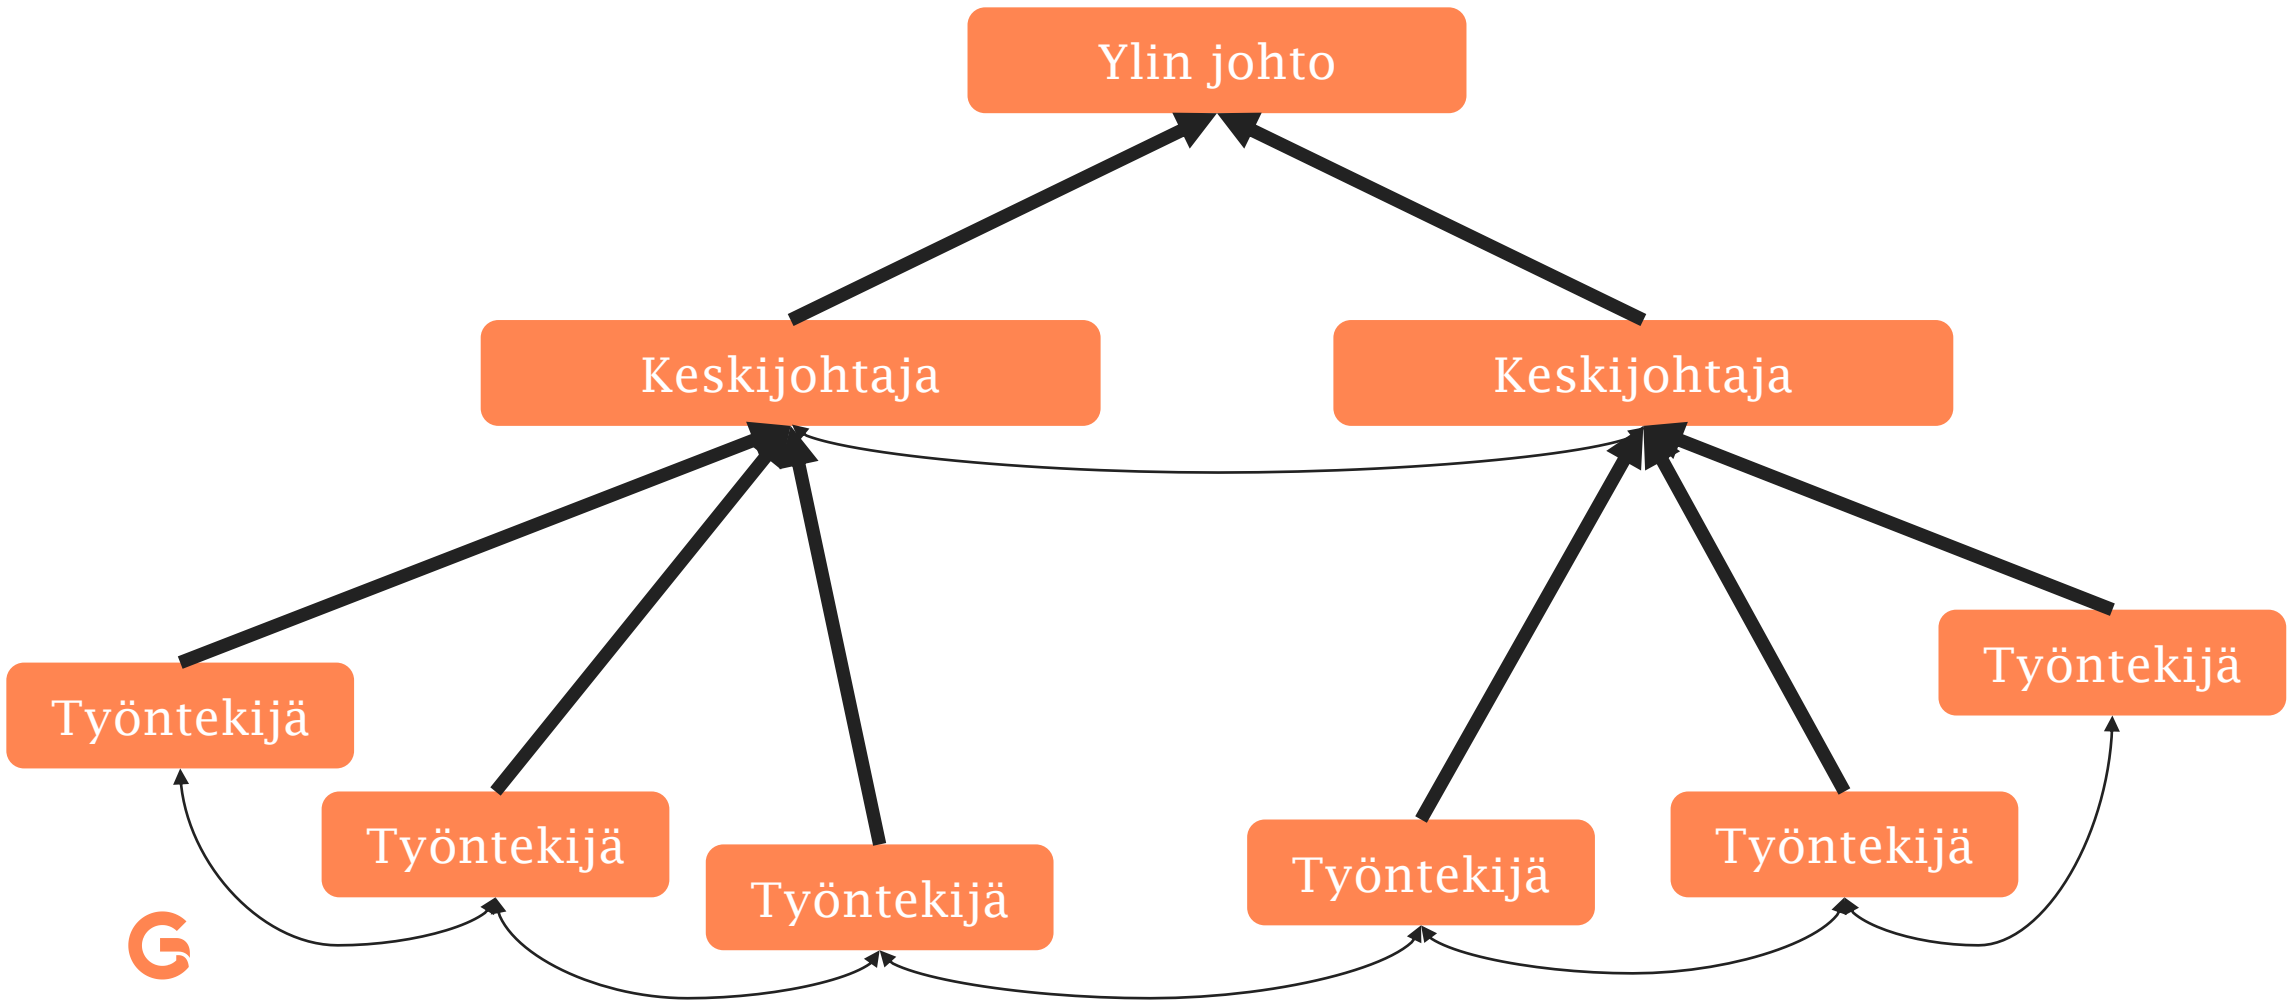

A close-up photograph of a person's hand holding a clear glass filled with coffee. The coffee has a thick, white, frothy top layer with a light brown latte art design in the center. The background is a dark blue fabric with a pattern of red and orange flowers. The text 'GOFORE' is overlaid in large white letters, and '<3 Sytyke' is overlaid in smaller white letters below it.

GOFORE

<3 Sytyke

Kuinka korvata keskijohto itseohjautuvuutta tukevilla palveluilla, prosessiautomaatiolla ja tekoälyllä?

Miten Gofore toimii?

- **Suurin osa työstä on asiakasprojektien tekemistä**
 - Suurin osa päivittäisestä johtamisesta tapahtuu projekteissa Goforen oman organisaation ulkopuolella
- **Hierarkiaa?**
- **Itseohjautuvuutta?**
- **Avoimuutta?**

Perinteinen linjahierarkia (push)

Palveleva linjahierarkia (pull)

Tilannekuvalla johdettu palveluhierarkia