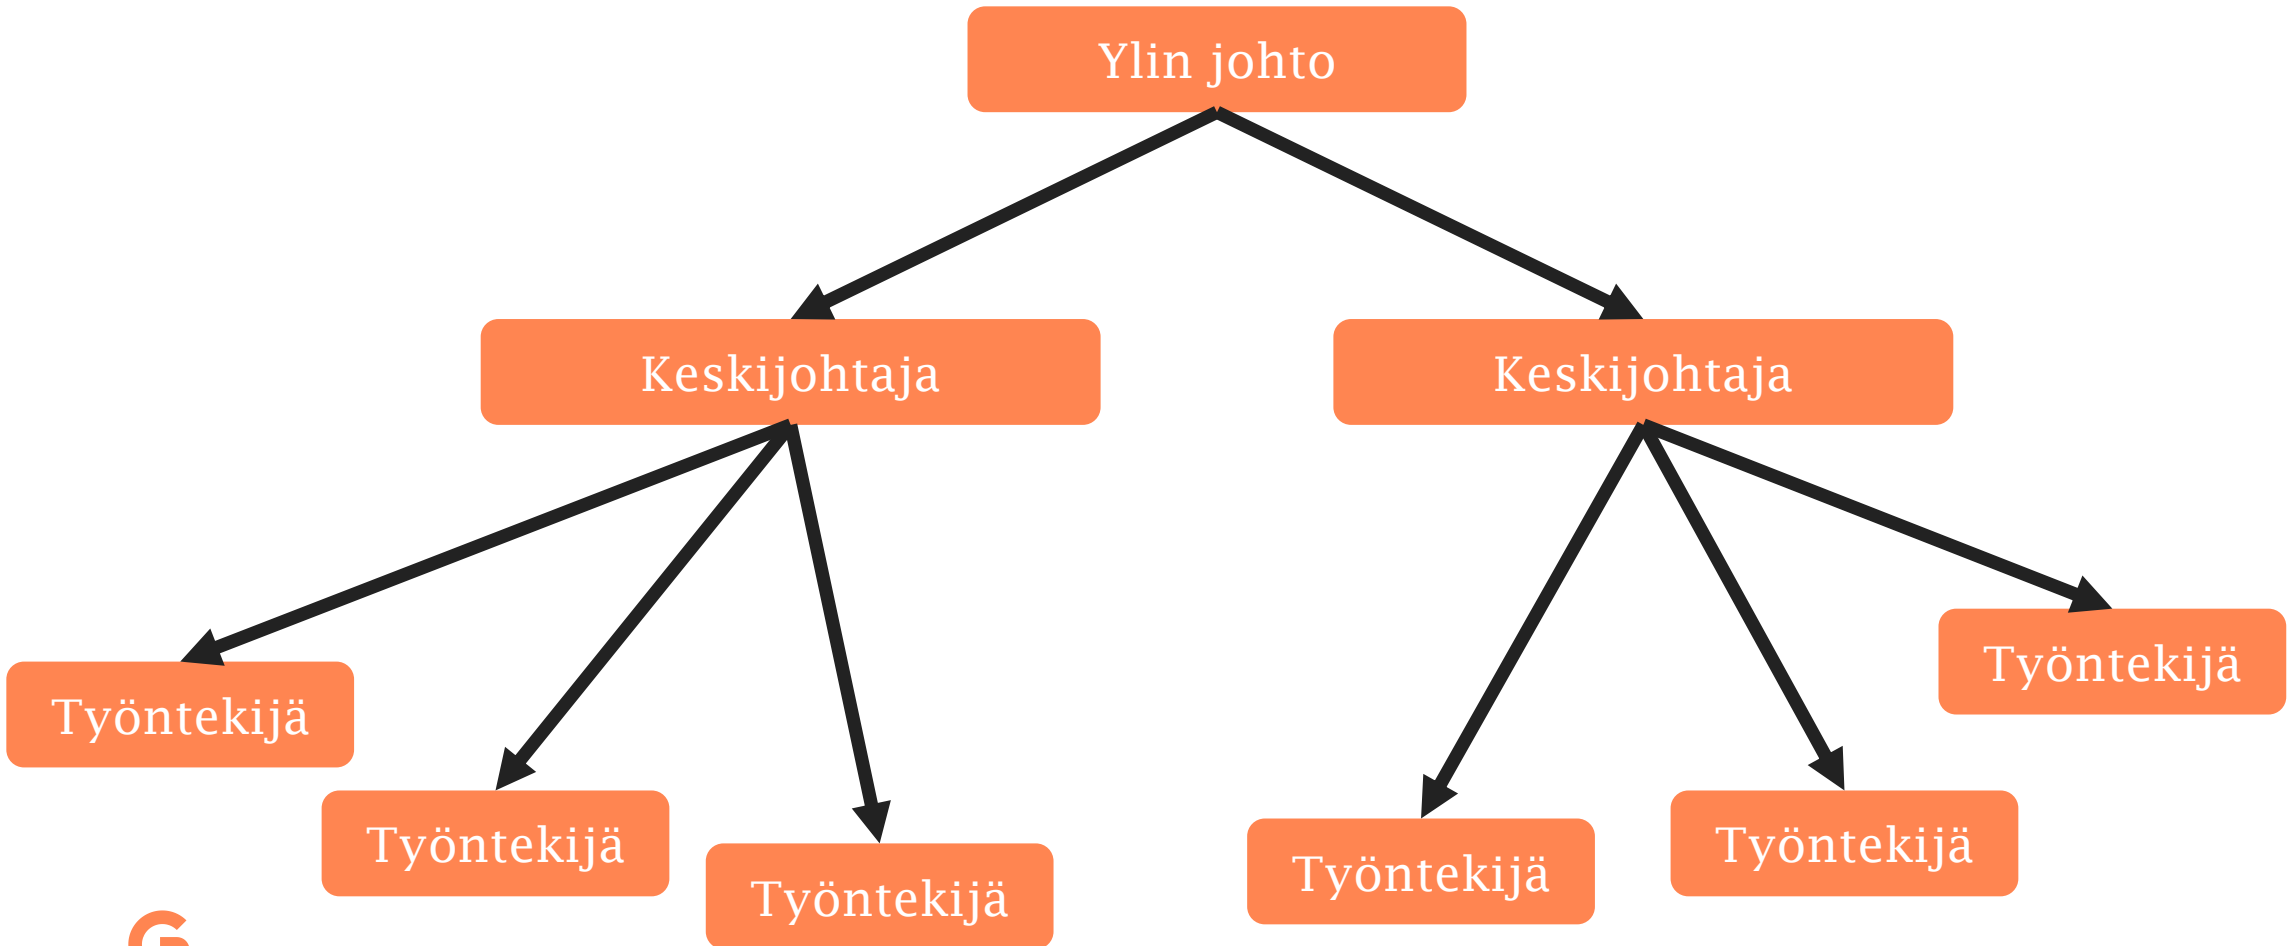

A close-up photograph of a person's hand holding a clear glass filled with coffee. The coffee has a thick, white, frothy top layer with a light brown latte art design in the center. The background is a dark blue fabric with a pattern of red and orange flowers. The text 'GOFORE' is overlaid in large white letters, and '<3 Sytyke' is overlaid in smaller white letters below it.

GOFORE

<3 Sytyke

Kuinka korvata keskijohto itseohjautuvuutta tukevilla palveluilla, prosessiautomaatiolla ja tekoälyllä?

Miten Gofore toimii?

- **Suurin osa työstä on asiakasprojektien tekemistä**
 - Suurin osa päivittäisestä johtamisesta tapahtuu projekteissa Goforen oman organisaation ulkopuolella
- **Hierarkiaa?**
- **Itseohjautuvuutta?**
- **Avoimuutta?**

Perinteinen linjahierarkia (push)

Palveleva linjahierarkia (pull)

Tilannekuvalla johdettu palveluhierarkia